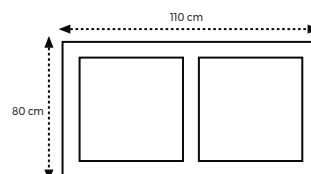

LAVADEROS DOS POZAS

Ficha técnica

Dimensiones

Envío a todo el Perú

12 meses de Garantía

Diseño a medida

Atributos

- Fabricado íntegramente en acero Inox AISI 304.
- Tablero superior en plancha de 1.2 con bordes antirebose.
- 2 pozas Sanitarias: 70 X 70 X 35.
- Uniones fijas por soldadura TIG, con fino acabado.
- Patas en tubo de 1 1/2" x 1.5 de espesor en acero inoxidable.
- Amarre de tubo de 1" x 1.5 de espesor en acero inoxidable.
- Respaldar de 10 cm.
- Regatones regulables.

ANCHO	ALTO	PROFUNDIDAD
110 cm	90 cm	80 cm

Solicita tu cotización

997 680 406

ventas@rinox.pe

www.rinox.pe