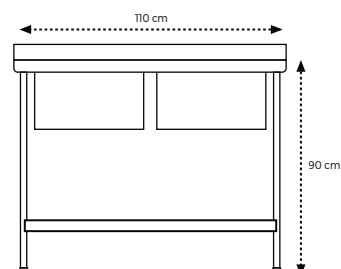

LAVADEROS DOS POZAS

Ficha técnica

Dimensiones

Envío a todo el Perú

12 meses de Garantía

Diseño a medida

Atributos

- Fabricado íntegramente en acero Inox AISI 304.
- Tablero superior en plancha de 1.2 con bordes antirebose.
- 2 pozas Sanitarias: 70 X 70 X 35.
- Uniones fijas por soldadura TIG, con fino acabado.
- Patas en tubo de 1 1/2" x 1.5 de espesor en acero inoxidable.
- Amarre de tubo de 1" x 1.5 de espesor en acero inoxidable.
- Respaldar de 10 cm.
- Regatones regulables.

ANCHO	ALTO	PROFUNDIDAD
110 cm	90 cm	80 cm

Solicita tu cotización

997 680 406

ventas@rinox.pe

www.rinox.pe