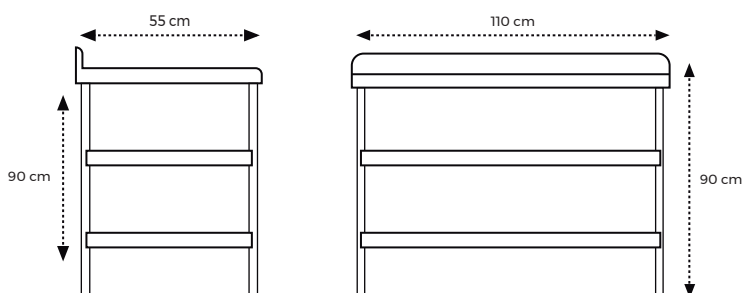

# MESA DE TRABAJO 3 NIVELES

Ficha técnica

## Dimensiones

Envío a todo  
el Perú

12 meses de  
Garantía

Diseño a  
medida

## Atributos

- Fabricado en plancha de acero inoxidable mate 304 auténtico.
- Respalda sanitaria de 10 cm.
- Tablero superior en plancha de 1/20" de espesor.
- Omegas interiores para reforzar los tableros + regatones importados.
- 2 repisas inferiores en plancha de 1mm de espesor.
- 4 patas con tubo de acero inox de 1 1/2" x 1.5 mm de espesor.

ANCHO	ALTO	PROFUNDIDAD
110 cm	90 cm	55 cm
140 cm	90 cm	55 cm